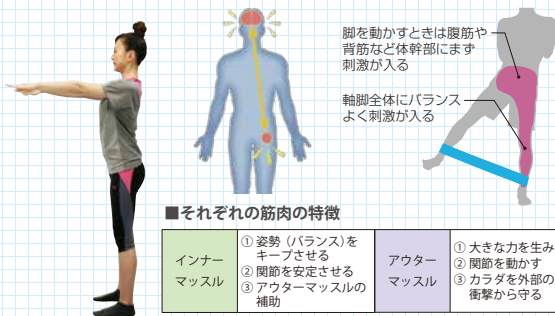

## KOBA☆トレとは?

©KOBA SPORTS ENTERTAINMENT / 木場克己

「柔軟性」「安定性」「バランス」「運動性」4つの  
能力を上げることで日常生活での健康体作り・  
スポーツのパフォーマンスアップを向上させて  
いくプロトレーナー木場克己監修のメソッドです。

### KOBA☆トレメソッドから 得られる7つのメリット

- ・受容器に刺激を入れる
- ・インナーマッスルの強化がプレーの成果を高める
- ・プレアップ(ウォーミングアップ)にも最適
- ・筋肉の運動性を高めてケガ予防に
- ・ポッコリおなか、メタボ腹にも効く
- ・美しいボディラインの形成と、シェイプアップにも効果的
- ・筋肉や関節(運動器)の老化防止にも効果

冬場のアップ

ランニング 20分  
ストレッチ 5~10分  
ボール練習 5分

時短になる!!

体幹チューブを使ったアップ

チューブストレッチ 15分  
ボール練習 15分